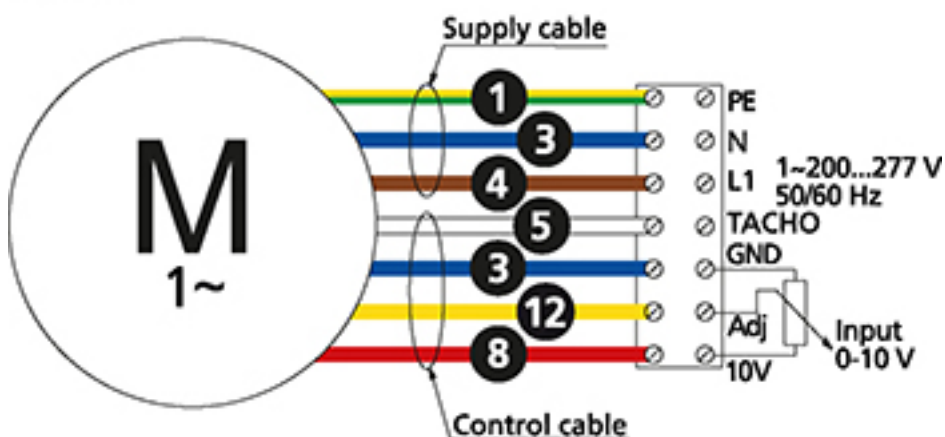

### OMSCHRIJVING: IRE EC

De IRE-EC kanaalventilator heeft een geluiddempende omkasting en is voorzien van ronde aansluitingen op het kanaal. De ventilator beschikt over een sterke behuizing van gegalvaniseerd staal en 50 mm warmte- en geluidsisolatie. De ventilator is voorzien van een waaier met voorover gebogen schoepen en beschikt over een EC-motor. Daarnaast is de IRE-EC eenvoudig toerenregelbaar en beschikbaar in diameters 125 of 160 mm. Capaciteit tot 588 m<sup>3</sup>/h.

## AANSLUITSCHEMA IRE EC

4040153

- (M) = Fan Motor
- (M1) = Fan Motor
- (M2) = Fan Motor
- (M3) = Rotor Motor
- 1 = Yellow/Green
- 2 = Black
- 3 = Blue
- 4 = Brown
- 5 = White
- 6 = Orange
- 7 = Grey
- 8 = Red
- 9 = Green
- 10 = Violet
- 11 = Quick switch
- 12 = Yellow