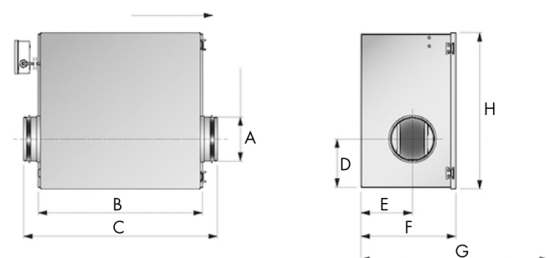

IRE EC BOXVENTILATOREN

TYPE: IRE EC

IRE EC

Compacte boxventilator met ronde aansluiting en voorover gebogen schoepen. Voorzien van 50mm warmte- en geluidsisolatie en EC-motor. Beschikbaar in diameters 125 of 160 mm.

- Voorzien van 50mm thermische en akoestische isolatie
- Zeer laag geluidsniveau
- Eenvoudig toerenregelbaar met diverse Inatherm regelapparatuur
- Energieverbruik tot 60% lager door EC-technologie

OMSCHRIJVING: IRE EC

De IRE-EC kanaalventilator heeft een geluiddempende omkasting en is voorzien van ronde aansluitingen op het kanaal. De ventilator beschikt over een sterke behuizing van gegalvaniseerd staal en 50 mm warmte- en geluidsisolatie. De ventilator is voorzien van een waaier met voorover gebogen schoepen en beschikt over een EC-motor. Daarnaast is de IRE-EC eenvoudig toerenregelbaar en beschikbaar in diameters 125 of 160 mm. Capaciteit tot 588 m³/h.

MAATVOERING

	∅A (mm)	B (mm)	C (mm)	D (mm)	E (mm)	F (mm)	G (mm)	H (mm)	kg
Type	∅A (mm)	B (mm)	C (mm)	D (mm)	E (mm)	F (mm)	G (mm)	H (mm)	kg
IRE 125 C EC	125	400	483	124	135	246	525	367	9.7
IRE 160 C EC	160	400	486	136	152	266	545	367	10.1

LUCHTHOEVEELHEDEN

Type	Luchthoeveelheid (m³/h)											
	0 Pa	50 Pa	100 Pa	150 Pa	200 Pa	250 Pa	300 Pa	350 Pa	400 Pa	450 Pa	500 Pa	550 Pa
IRE 125 C EC	525	505	485	460	440	420	390	370	340	315	280	235
IRE 160 C EC	590	545	520	495	475	455	430	400	370	340	295	220

TECHNISCHE GEGEVENS

Type	Spanning (V)	Vermogen (W)	Stroom (A)	Max. luchttemperatuur (°C)	Toerental (rpm)	Geluidsdruk niveau op 3m (dB(A))
IRE 125 C EC	1 x 230	124	1.03	60	2890	42
IRE 160 C EC	1 x 230	123	1.02	60	2630	42