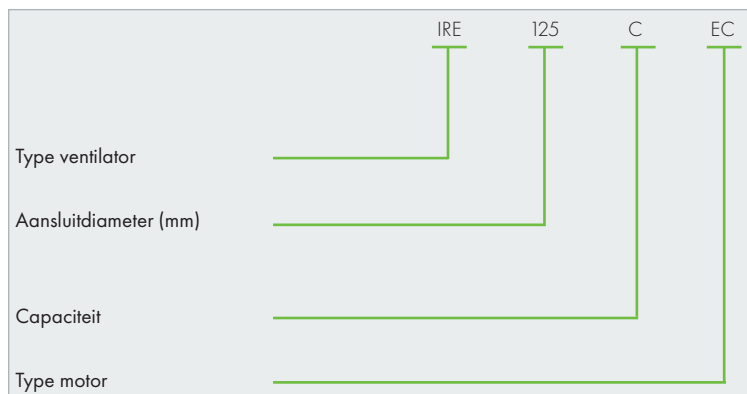

VENTILATOREN

VENTILATOREN | SERIE IRE EC

VERKLARING PRODUCTCODE

IRE 125 C EC